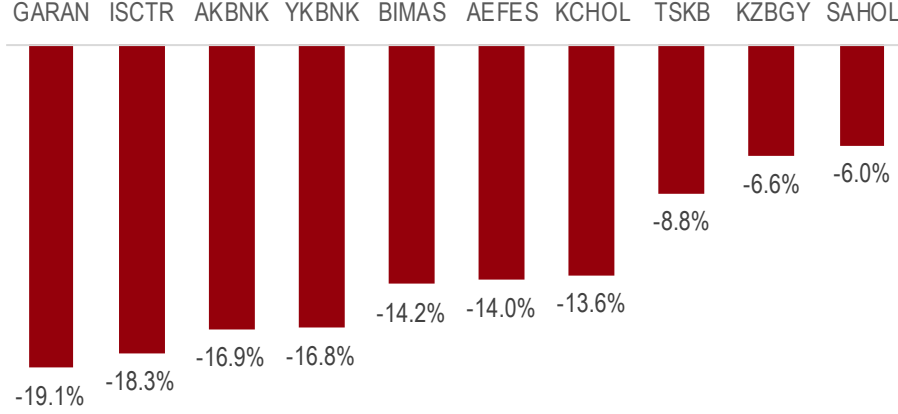

## EN ZAYIF HİSSE PERFORMANSLARI

Aşağıdaki grafikte BIST100 endeksine dahil hisseler arasında son bir haftalık sürede en zayıf performansa sahip 10 hisse yer almaktadır.

### BIST100 En Zayıf Performans: Son 1 Hafta

Aşağıdaki grafikte BIST100 endeksine dahil hisseler arasında son bir aylık sürede en zayıf performansa sahip 10 hisse yer almaktadır.