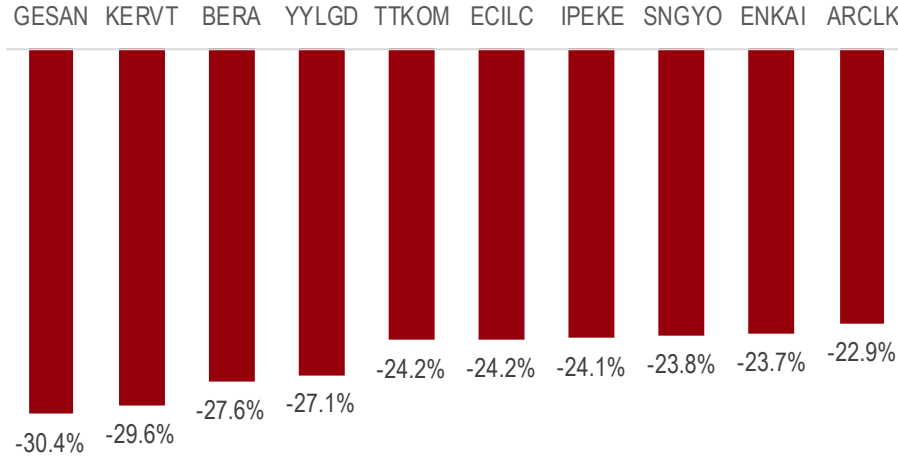

BIST100 En Zayıf Performans: Son 1 Ay

Araştırma

yatirimarastirma@icbcyatirim.com.tr
+90-212-276-2727